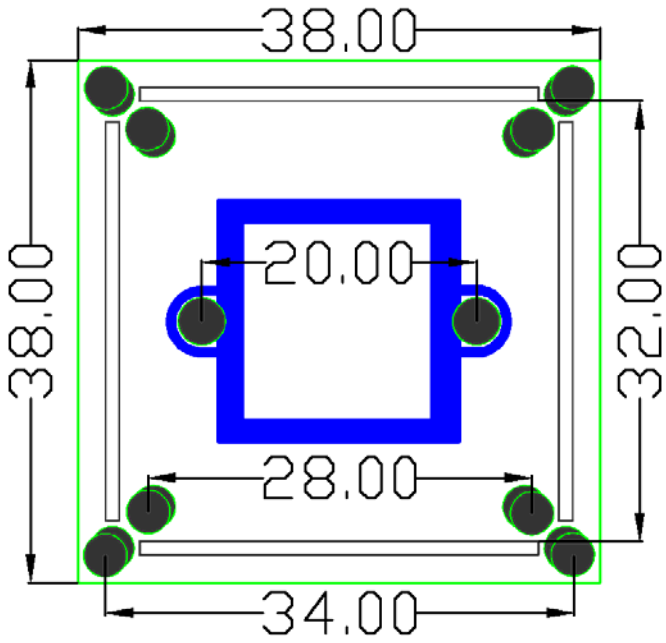

桑尼威尔电子有限公司

6、(1) 产品结构: