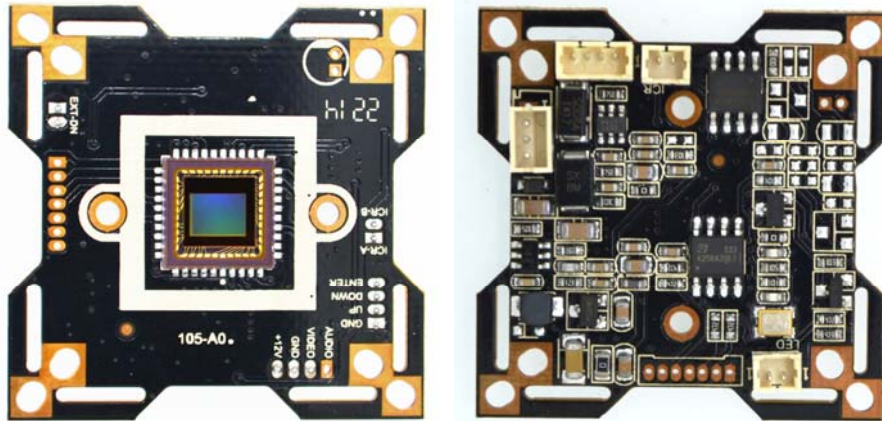

深圳市桑尼威尔电子有限公司

产品规格书

RS-20140518

1、产品名称：高清 CMOS 板

2、产品型号：RS-105-A0

3、产品技术特点：

- 3.1、WDR 真正宽动态，强度随意调节，适应复杂环境使用；
- 3.1、双滤光片切换，带 OSD 功能（英文），板载可选音频功能，；
- 3.2、OSD 一键切换 P/N, 带倒车辅助线；
- 3.3、OSD 一键设置 MIRROR/FLIP 水平/垂直镜像，并有多种模式选择；
- 3.4、低功耗，宽电压电源设计，电压范围 DC8-18V；
- 3.5、采用 OSP 工艺，抗氧化、抗腐蚀；

4、产品照片：

5、产品参数：

成像器件	1/3" CMOS 8108
有效像素	720 (h) * 480 (v)
系统制式	PAL/NTSC (OSD 切换)
水平解晰度	700TVL
信噪比	> 50db
最低照度	0.1LUX
背光补偿(BLC)	自动/AUTO
自动电子快门(AES)	AUTO/ 1/50 (1/60) -1/100,000sec
自动白平衡(AWB)	AUTO
视频输出	CVBS/1.0VP/75
CDS_IN	DC 3V-8V
OSD 语言	ENGLISH
工作电压	DC12V/65-72mA
工作环境	-15℃ --- 50℃