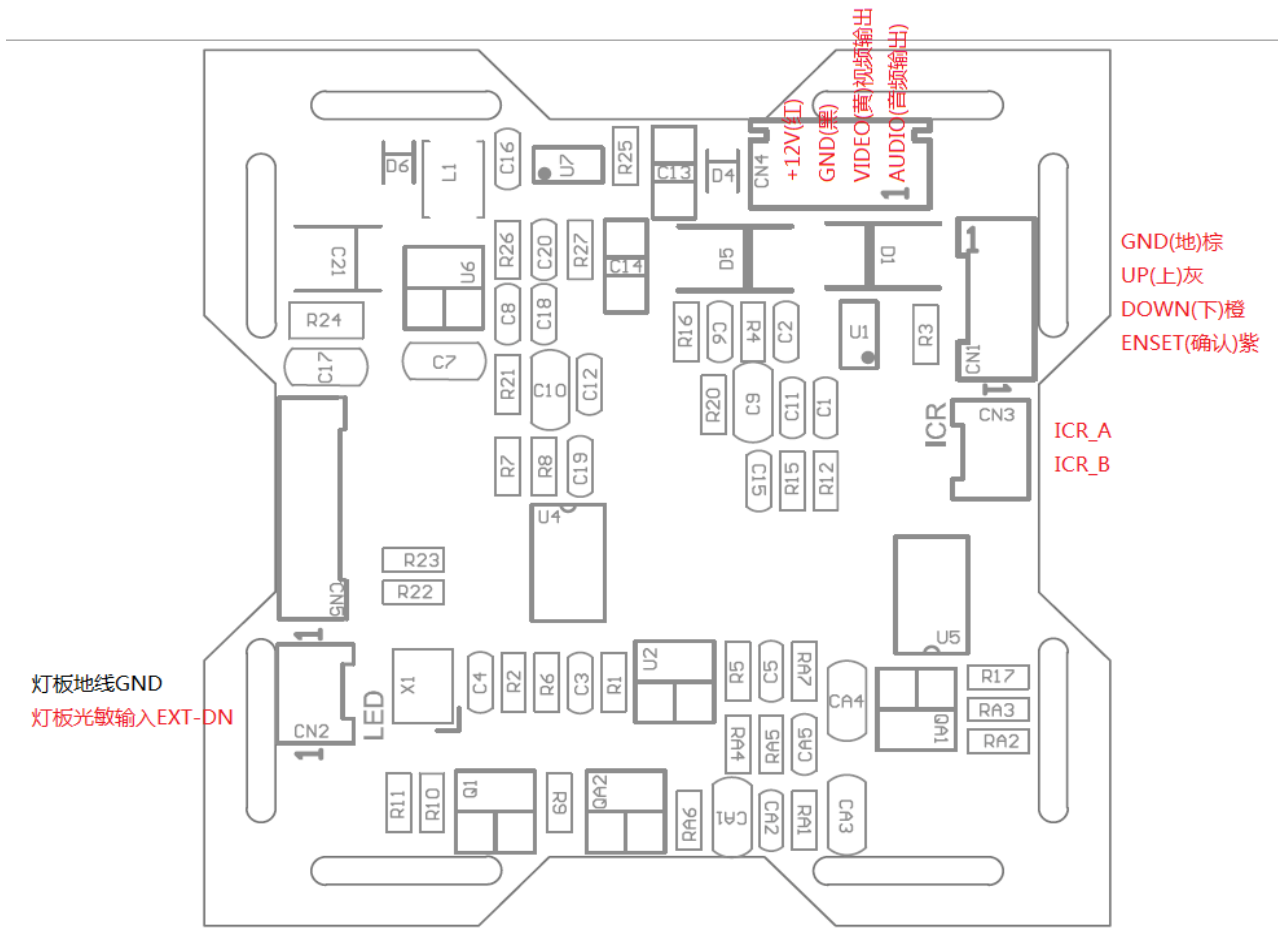

6、(2) 接线方法: